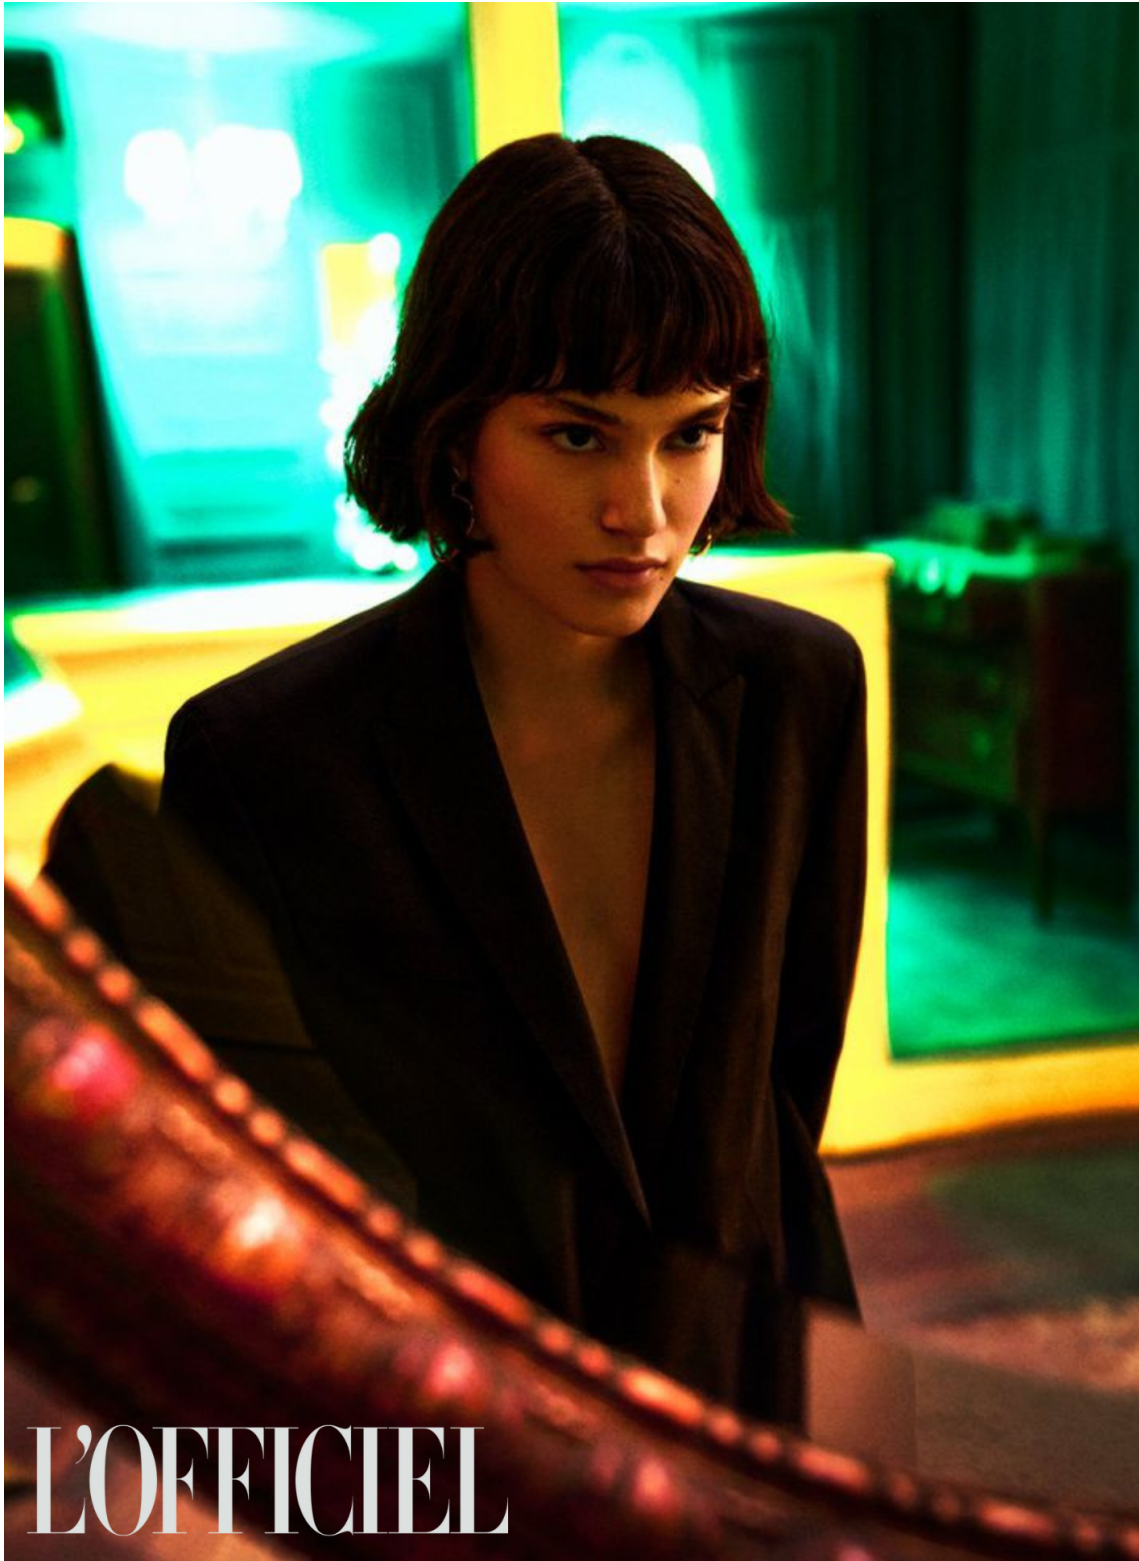

HANNA

height 177 cm · bust 84 cm · cup B · waist 61 cm · hips 91 cm · dress 36
shoes size 38.5 · hair brown · eyes brown

MGM
MODELS